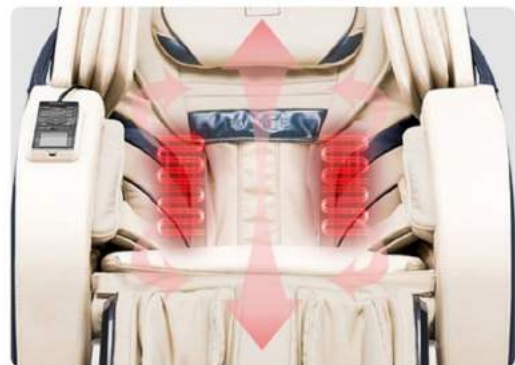

종아리 에어백이
타원형으로 움직이며
비벼주는 마사지

수면 모드

깊은 휴식과
수면을 유도하는
저녁 마사지

자석 손지압 마사지

자석 지압돌기로 주요 혈자리를
자극하여 마사지 효과를 높임

자동 다리길이 조절

사용자의 체형에 따라
자동으로
다리 안마부 조절

다양한 자동모드

종아리에어 안마

날개형 어깨 에어백

발바닥 지압돌기

3STEP 발바닥 롤링

허리 운동 기능

고음질 스테레오

블루투스 연결 기능

스마트 리모컨

한글/영어 지원

지퍼 내피 시트

경제적 소비전력

사용자를 섬세하게 고려한
부가기능으로 더욱 만족스럽게!

Palace II

USB 포트

배터리 걱정없이 안마를 즐기며
핸드폰을 이용하실 수 있습니다

등 온열 기능

등 부분 온열 기능을 통해
더욱 포근한 안마를 즐겨보세요

무중력 모드

자동 슬라이드 각도 조절

제품 사양

상품명	팰리스
제품명	전기 마사지기
모델명	BFR-7500
정격전압	220V / 130W / 60Hz
등판각도	130도~170도 (무단계 전동식)
하체각도	0도~113도 (무단계 전동식)
주무름	최저 23회 - 최고 36회 / 분당
두드림	최저 250회 - 최고 650회 / 분당
온열증가	최대 60°C
오토타이머	10 / 20 / 30분
에어백	어깨 / 팔 / 발 / 종아리 / 엉덩이